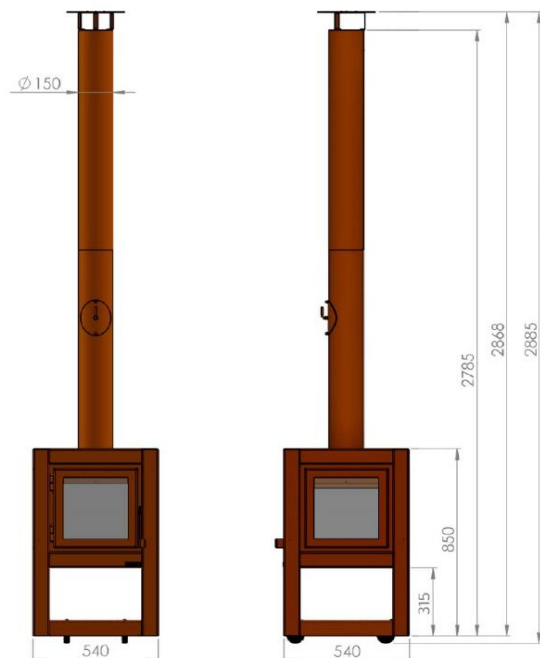

Quaruba med sin karakteristiske brun-oransje rustfarge er laget av CorTen stål, noe som gir peisen god beskyttelse og lang levetid.

På grunn av sin høyde på 85 cm er det en kompakt, men også stødig utepeis.

Siden peisen er låsbar / lukket, plages du ikke av røyk, flygende aske eller gnister på terrassen. Quaruba Wall har glass på 3 sider. Med 3-sidig glass har du godt innsyn til flammene, og med tett bakside bestående av stål og varmebestandig betongstein, kan du også sette peisen mot en vegg.

Det er også mulig å kjøpe med et ekstra varmeskjold. Dette varmeskjoldet sørger for at baksiden ikke blir for varm, og man kan plassere peisen foran en trevegg, dog ikke nærmere enn 30 cm.