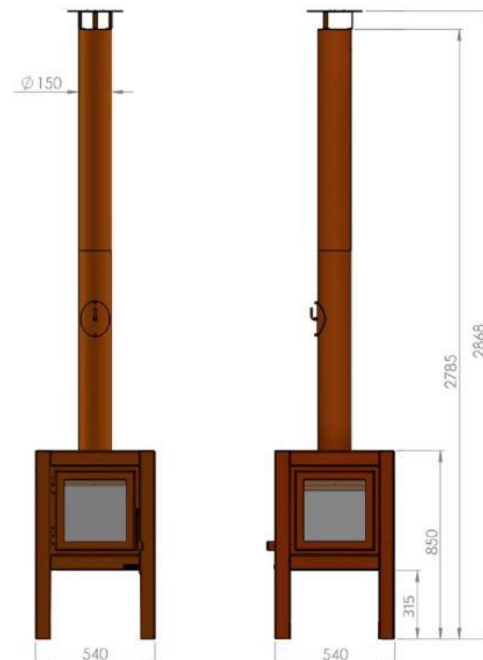

Quaruba med sin karakteristiske brun-oransje rustfarge er laget av CorTen stål, noe som gir peisen god beskyttelse og lang levetid.

På grunn av sin høyde på 85 cm er det en kompakt, men også stødig utepeis.

Siden peisen er låsbar / lukket, plages du ikke av røyk, flygende aske eller gnister på terrassen. Quaruba Wall har glass på 3 sider. Med 3-sidig glass har du godt innsyn til flammene, og med tett bakside bestående av stål og varmebestandig betongstein, kan du også sette peisen mot en vegg.

Det er også mulig å kjøpe med et ekstra varmeskjold. Dette varmeskjoldet sørger for at baksiden ikke blir for varm, og man kan plassere peisen foran en trevegg, dog ikke nærmere enn 30cm.