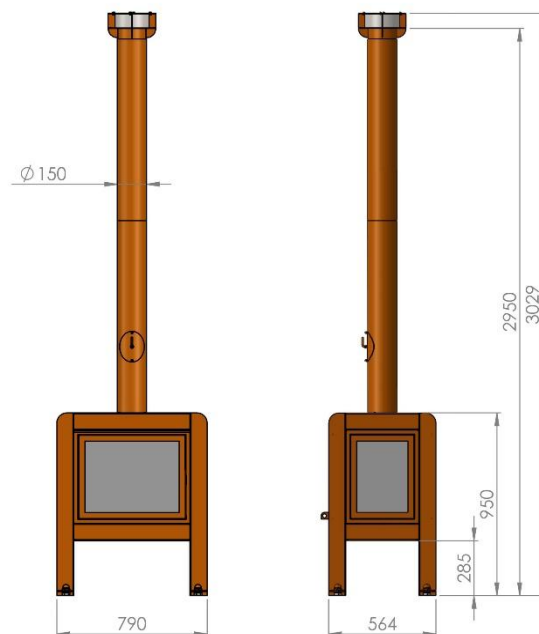

På grunn av sin høyde på 85 cm er det en kompakt, men også stødig utepeis.

Den er meget solid og har et industrielt utseende. Dørlukkingen er skjult mellom dørpanelet og høyre ben.

Peisen har 4-hjuls plattform, som gjør det enkelt å flytte peisen og den har en hylle under som kan brukes som lagring for f.eks. ved.

## Tekniske spesifikasjoner:

Vekt:	110kg
Bredde:	540mm
Høyde:	850mm
Høyde m/pipe:	2868mm
Dybde:	540mm
Materiale:	3mm CorTen stål

## Tekniske spesifikasjoner:

Vekt:	125kg
Bredde:	540mm
Høyde:	850mm
Høyde m/pipe:	2885mm
Dybde:	540mm
Materiale:	3mm CorTen stål

## Tekniske spesifikasjoner:

Vekt:	120kg
Bredde:	790mm
Høyde:	950mm
Høyde m/pipe:	3029mm
Dybde:	564mm
Materiale:	3mm CorTen stål

Fennek er virkelig noe helt utenom det vanlige!

Den har rene og flotte linjer, hvor man tydelig kan se det 3mm tykke Corten stålet.