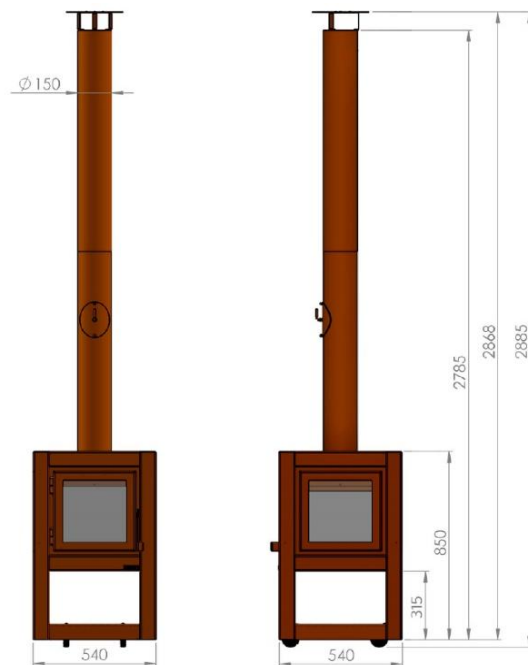

## Tekniske spesifikasjoner:

Vekt: 45kg  
Bredde: 400mm  
Høyde: 800mm  
Høyde m/pipe: 2010mm  
Dybde: 335mm  
Materiale: 3mm CorTen stål

Piquia er en kompakt vedovn laget av 3mm CorTen stål med et industrielt utseende. Denne utepeisen har en galvanisert ståldørlås og rustfrie låsebolter i stål rundt - både over og under døren.

## Tekniske spesifikasjoner:

Vekt:	125kg
Bredde:	540mm
Høyde:	850mm
Høyde m/pipe:	2885mm
Dybde:	540mm
Materiale:	3mm CorTen stål

Quaruba med sin karakteristiske brun-oransje rustfarge er laget av CorTen stål, noe som gir peisen god beskyttelse og lang levetid.

På grunn av sin høyde på 85 cm er det en kompakt, men også stødig utepeis.

Den er meget solid og har et industrielt utseende. Dørlukkingen er skjult mellom dørpanelet og høyre ben.

Peisen har 4-hjuls plattform, som gjør det enkelt å flytte peisen og den har en hylle under som kan brukes som lagring for f.eks. ved.

## Tekniske spesifikasjoner:

Vekt:	130kg
Bredde:	540mm
Høyde:	950mm
Høyde m/pipe:	2985mm
Dybde:	540mm
Materiale:	3mm CorTen stål

Quaruba med sin karakteristiske brun-oransje rustfarge er laget av CorTen stål, noe som gir peisen god beskyttelse og lang levetid.