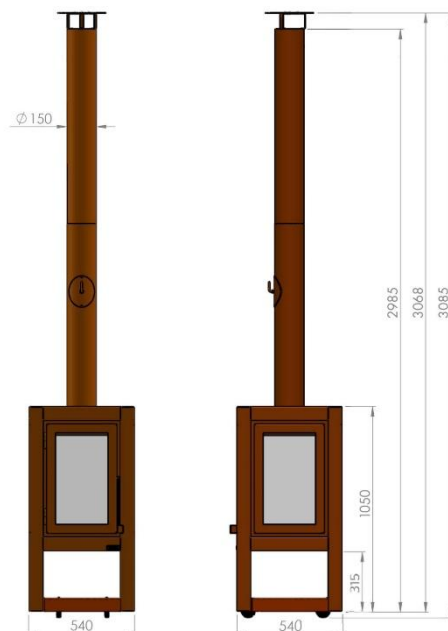

## Tekniske spesifikasjoner:

Vekt:	130kg
Bredde:	540mm
Høyde:	950mm
Høyde m/pipe:	2985mm
Dybde:	540mm
Materiale:	3mm CorTen stål

Quaruba med sin karakteristiske brun-oransje rustfarge er laget av CorTen stål, noe som gir peisen god beskyttelse og lang levetid.

## Tekniske spesifikasjoner:

Vekt:	135kg
Bredde:	540mm
Høyde:	1050mm
Høyde m/pipe:	3085mm
Dybde:	540mm
Materiale:	3mm CorTen stål

Quaruba med sin karakteristiske brun-oransje rustfarge er laget av CorTen stål, noe som gir peisen god beskyttelse og lang levetid. Dette er et skikkelig blikkfang på terrassen med sin høyde på 1050 cm og med godt innsyn til flammene pga de store glassene. Den er meget solid og har et industrielt utseende. Dørlukkingen er skjult mellom dørpanelet og høyre ben. Peisen har 4-hjuls plattform, som gjør det enkelt å flytte peisen og den har en hylle under som kan brukes som lagring for f.eks. ved.

## Tekniske spesifikasjoner:

Vekt: 110kg  
Bredde: 686mm  
Høyde: 800mm  
Høyde m/pipe: 2083mm  
Dybde: 490mm  
Materiale: 3mm CorTen stål

Bijuga er en solid og stilig peis i 3 mm CorTen-stål.

Det tidløse designet kombinerer rene linjer og overflater med industrielle aksenter hvor bolter og muttere er synlige.

## Tekniske spesifikasjoner:

Vekt:	110kg
Bredde:	540mm
Høyde:	850mm
Høyde m/pipe:	2868mm
Dybde:	540mm
Materiale:	3mm CorTen stål