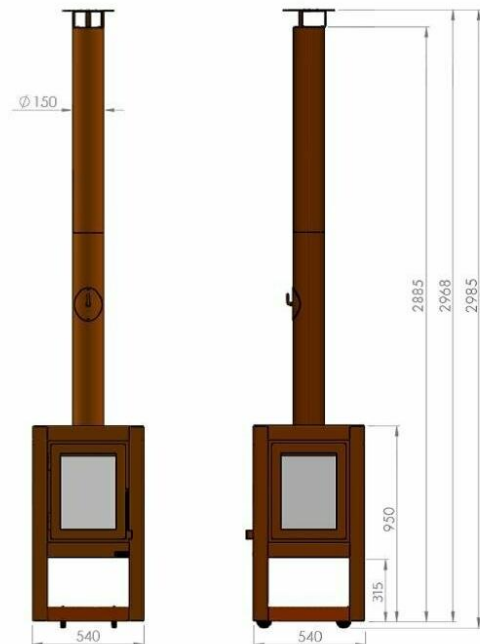

## Tekniske spesifikasjoner:

Vekt: 45kg  
Bredde: 400mm  
Høyde: 800mm  
Høyde m/pipe: 2010mm  
Dybde: 335mm  
Materiale: 3mm CorTen stål

Piquia er en kompakt vedovn laget av 3mm CorTen stål med et industrielt utseende. Denne utepeisen har en galvanisert ståldørlås og rustfrie låsebolter i stål rundt - både over og under døren.

## Tekniske spesifikasjoner:

Vekt:	125kg
Bredde:	540mm
Høyde:	850mm
Høyde m/pipe:	2885mm
Dybde:	540mm
Materiale:	3mm CorTen stål

Quaruba med sin karakteristiske brun-oransje rustfarge er laget av CorTen stål, noe som gir peisen god beskyttelse og lang levetid.

## Tekniske spesifikasjoner:

Vekt:	130kg
Bredde:	540mm
Høyde:	950mm
Høyde m/pipe:	2985mm
Dybde:	540mm
Materiale:	3mm CorTen stål

Quaruba med sin karakteristiske brun-oransje rustfarge er laget av CorTen stål, noe som gir peisen god beskyttelse og lang levetid.

## Tekniske spesifikasjoner:

Vekt:	110kg
Bredde:	540mm
Høyde:	850mm
Høyde m/pipe:	2868mm
Dybde:	540mm
Materiale:	3mm CorTen stål