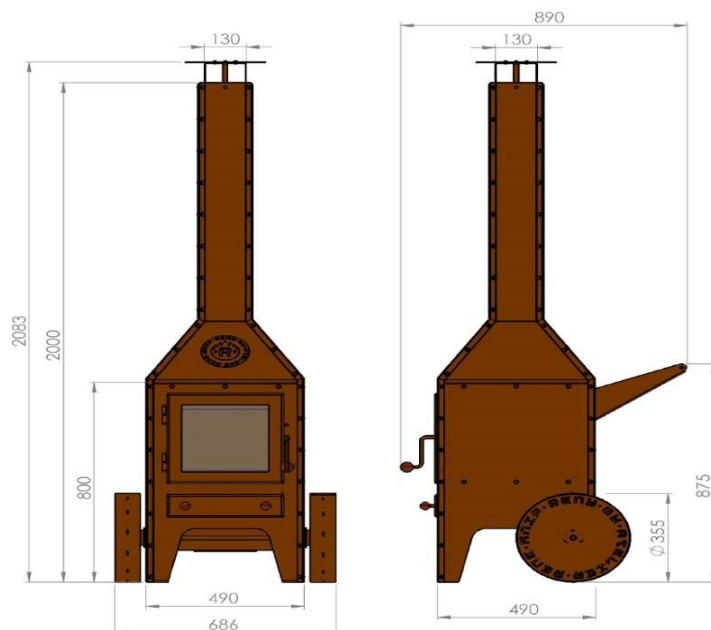

## Tekniske spesifikasjoner:

Vekt:	135kg
Bredde:	540mm
Høyde:	1050mm
Høyde m/pipe:	3085mm
Dybde:	540mm
Materiale:	3mm CorTen stål

Quaruba med sin karakteristiske brun-oransje rustfarge er laget av CorTen stål, noe som gir peisen god beskyttelse og lang levetid. Dette er et skikkelig blikkfang på terrassen med sin høyde på 1050 cm og med godt innsyn til flammene pga de store glassene. Den er meget solid og har et industrielt utseende. Dørlukkingen er skjult mellom dørpanelet og høyre ben. Peisen har 4-hjuls plattform, som gjør det enkelt å flytte peisen og den har en hylle under som kan brukes som lagring for f.eks. ved.

# RB-1004 Mobile, Bijuga

kr 29 990,00

Varenr: 61302

## Tekniske spesifikasjoner:

Vekt: 110kg  
Bredde: 686mm  
Høyde: 800mm  
Høyde m/pipe: 2083mm  
Dybde: 490mm  
Materiale: 3mm CorTen stål

Bijuga er en solid og stilig peis i 3 mm CorTen-stål.

Det tidløse designet kombinerer rene linjer og overflater med industrielle aksenter hvor bolter og muttere er synlige.

## Tekniske spesifikasjoner:

Vekt:	110kg
Bredde:	540mm
Høyde:	850mm
Høyde m/pipe:	2868mm
Dybde:	540mm
Materiale:	3mm CorTen stål