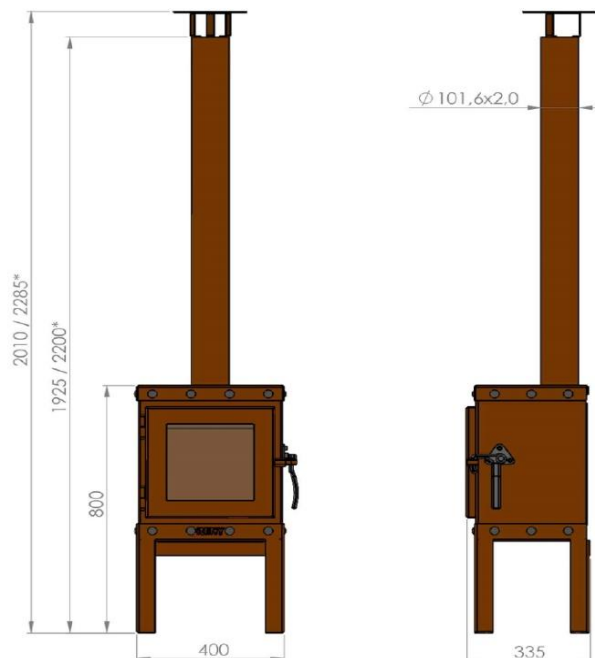

## Tekniske spesifikasjoner:

Vekt: 45kg  
Bredde: 400mm  
Høyde: 800mm  
Høyde m/pipe: 2010mm  
Dybde: 335mm  
Materiale: 3mm CorTen stål

Piquia er en kompakt vedovn laget av 3mm CorTen stål med et industrielt utseende. Denne utepeisen har en galvanisert ståldørlås og rustfrie låsebolter i stål rundt - både over og under døren.

## Tekniske spesifikasjoner:

Vekt:	125kg
Bredde:	540mm
Høyde:	850mm
Høyde m/pipe:	2885mm
Dybde:	540mm
Materiale:	3mm CorTen stål

Quaruba med sin karakteristiske brun-oransje rustfarge er laget av CorTen stål, noe som gir peisen god beskyttelse og lang levetid.