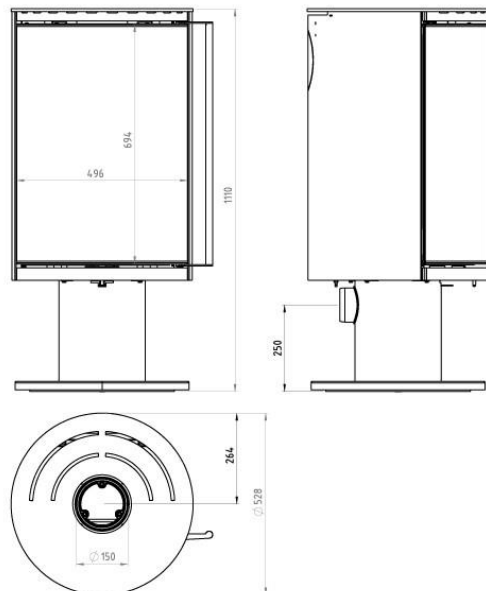

EN/N merket

A⁺

Vekt:

116kg

Bredde:

552mm

Høyde:

1091mm

A⁺

Vekt:

146kg

Bredde:

528mm

Høyde:

1370mm

Dybde:

A⁺

Vekt: 146kg
Bredde: 528mm
Høyde: 1110mm
Dybde: 528mm
Materiale: Stål

Ember

Ember F16 FG, rund på pidestall
kr 40 990,00

Varenr: 30012652
Nobbnr: 60713807

Tekniske spesifikasjoner:

EN/N merket

A⁺

Vekt: 146kg
Bredde: 528mm
Høyde: 1110mm
Dybde: 528mm
Materiale: Stål

Ember

Ember M3 FG, firkantet
kr 43 990,00

Varenr: 30012381
Nobbnr: 60742170

Her avbildet med vedboks

Tekniske spesifikasjoner:

EN/N merket	
Vekt:	191kg
Bredde:	773mm
Høyde:	985mm
Dybde:	420mm
Materiale:	Stål