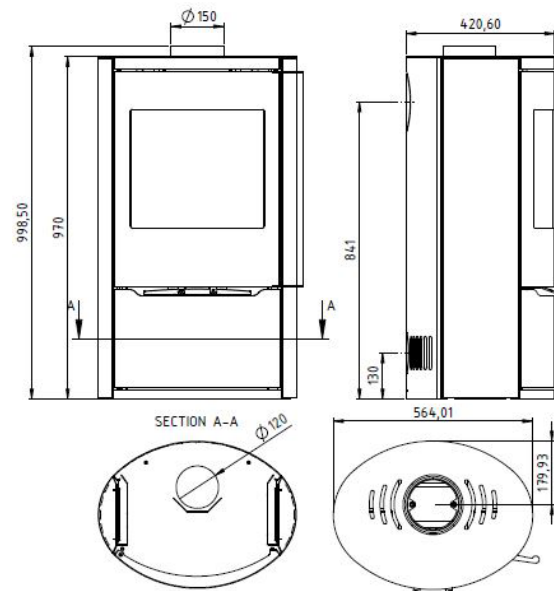

A⁺

Vekt:

165kg

Bredde:

552mm

Høyde:

1381mm

Dybde:

A⁺

Vekt:

146kg

Bredde:

528mm

Høyde:

1370mm

Dybde:

Vekt: 146kg
Bredde: 528mm
Høyde: 1110mm
Dybde: 528mm
Materiale: Stål

Ember

Ember M3 FG, firkantet
kr 43 990,00

Varenr: 30012381
Nobbnr: 60742170

Her avbildet med vedboks

Tekniske spesifikasjoner:

EN/N merket	
Vekt:	191kg
Bredde:	773mm
Høyde:	985mm
Dybde:	420mm
Materiale:	Stål

Vekt: 110kg
Bredde: 564mm
Høyde: 970mm
Dybde: 420mm
Materiale: Stål

Ember

MODERNE LIVSSTIL,
TRADISJONELL OPPVARMING.

Ember

OPTIMAL YTELSE

REN ENERGI

ENKEL OG TRYGG BETJENING

AVANSERT GLASSYSTEM