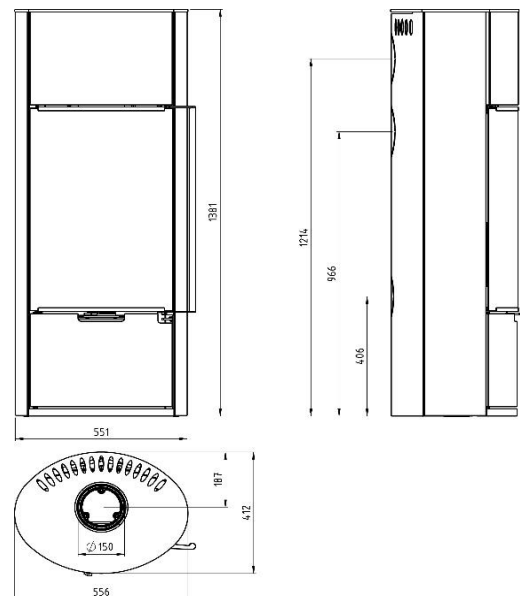

Ember

Ember E11 FG, oval høy
kr 37 990,00

Varenr: 30010107
Nobbnr: 60713574

Kan skaffes i kleberstein og sandstein

Tekniske spesifikasjoner:

EN/N merket

A⁺

Vekt:

155kg

Bredde:

556mm

Høyde:

1381mm

Dybde:

412mm

Materiale:

Stål