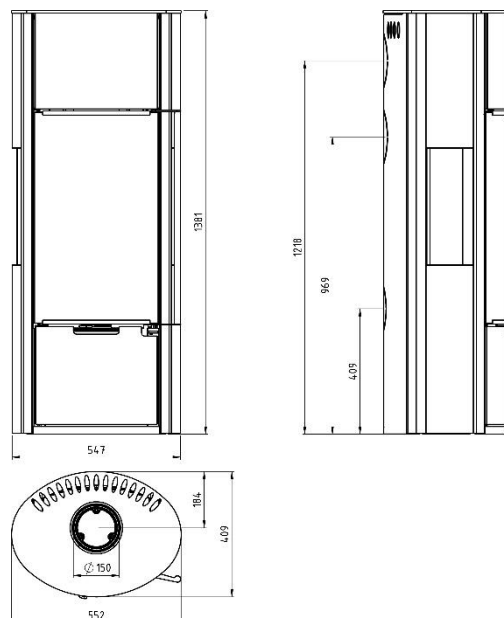

Ember

Ember E15 FG XL, oval høy m/sideglass Varenr: 30010225
kr 38 990,00 Nobbnr: 60713739

Tekniske spesifikasjoner:

EN/N merket

A⁺

Vekt:

165kg

Bredde:

552mm

Høyde:

1381mm

Dybde:

409mm

Materiale:

Stål