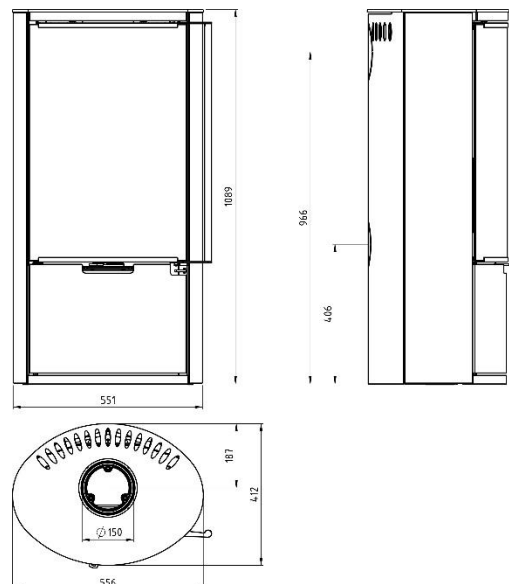

Tekniske spesifikasjoner:

EN/N merket

A⁺

Vekt:

155kg

Bredde:

556mm

Høyde:

Tekniske spesifikasjoner:

EN/N merket

Vekt: 119kg
Bredde: 556mm
Høyde: 1089mm
Dybde: 412mm
Materiale: Stål

Ember

Ember E15 FG, oval m/sideglass
kr 34 990,00

Varenr: 30010224
Nobbnr: 60713593

Tekniske spesifikasjoner:

EN/N merket

A⁺

Vekt:

116kg

Bredde:

552mm

Høyde:

1091mm

A⁺

Vekt:

165kg

Bredde:

552mm

Høyde:

1381mm

Dybde: