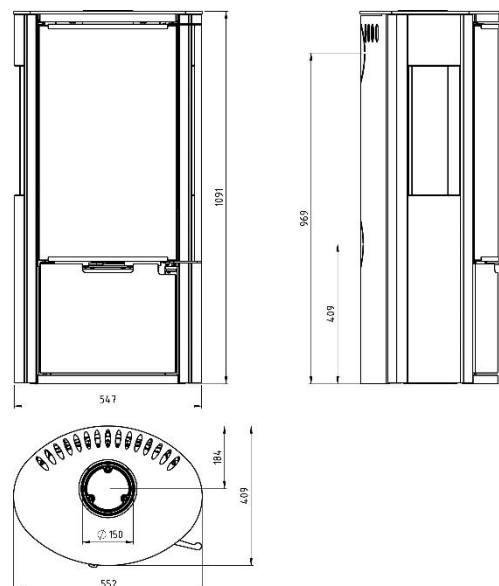

Ember

Ember E15 FG, oval m/sideglass
kr 34 990,00

Varenr: 30010224
Nobbnr: 60713593

Tekniske spesifikasjoner:

EN/N merket

A⁺

Vekt:

116kg

Bredde:

552mm

Høyde:

1091mm

Dybde:

409mm

Materiale:

Stål