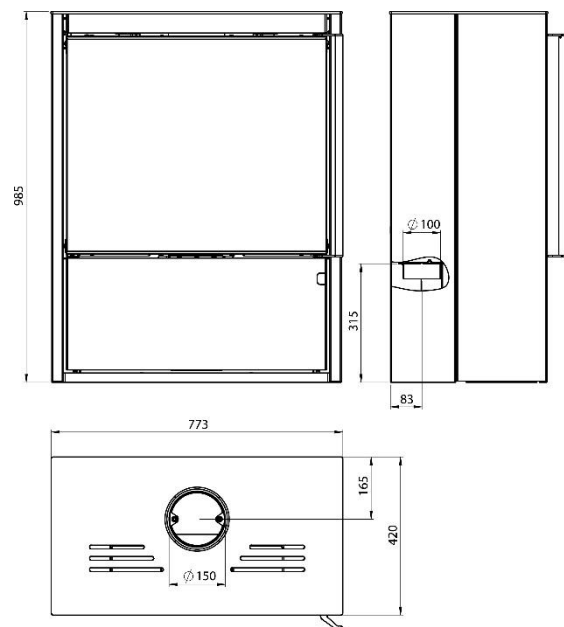

Ember

Ember M3 FG, firkantet
kr 43 990,00

Varenr: 30012381
Nobbnr: 60742170

Her avbildet med vedboks

Tekniske spesifikasjoner:

EN/N merket	
Vekt:	191kg
Bredde:	773mm
Høyde:	985mm
Dybde:	420mm
Materiale:	Stål

Vedboks
Kr 12 490,00

Varenr. 30012389
Nobbnr. 60744447