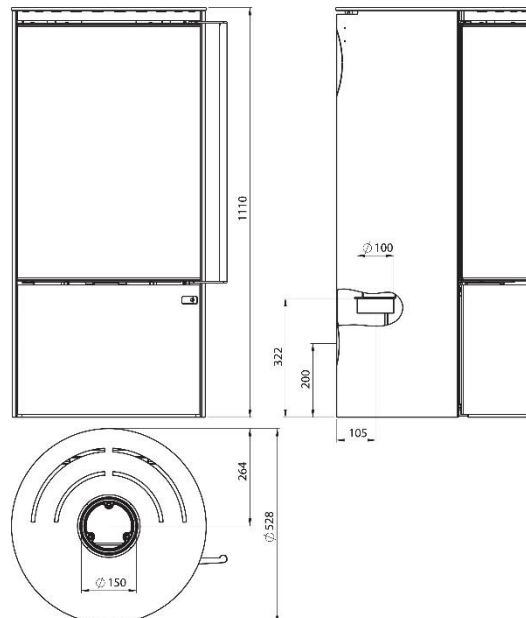

Ember

Ember F14 FG, rund
kr 40 990,00

Varenr: 30012380
Nobbnr: 60713751

Tekniske spesifikasjoner:

EN/N merket

A⁺

Vekt: 146kg
Bredde: 528mm
Høyde: 1110mm
Dybde: 528mm
Materiale: Stål