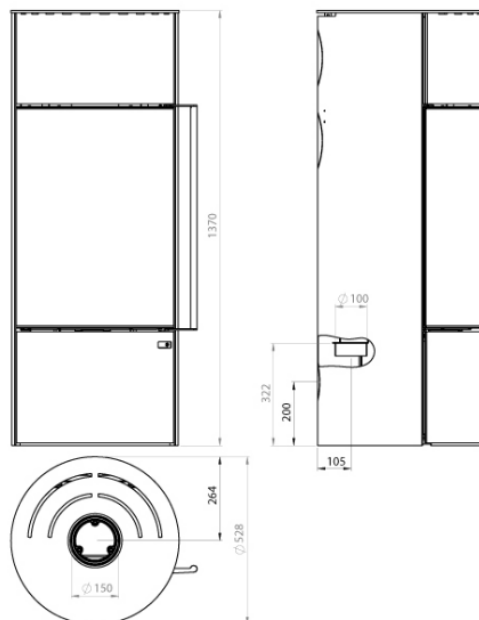

Ember

Ember F11 FG, rund høy
kr 42 990,00

Varenr: 30012379
Nobbnr: 60742150

Tekniske spesifikasjoner:

EN/N merket

A⁺

Vekt:

146kg

Bredde:

528mm

Høyde:

1370mm

Dybde:

528mm

Materiale:

Stål