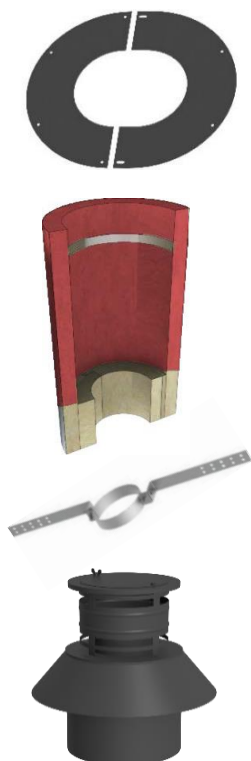

Tilbehør uisolert

Varenr	Nobbnr	Beskrivelse	Pris eks.mva
19033	51936057	Røkrør Ø150 teleskopisk sort lakk 500-900mm	kr 912,00
19043	25071887	Røkrør Ø150 / 90° T-rør sort lakk	kr 2 036,00
M8150-0	43656514	T-Rør m/støtteben uisolert Ø150mm	kr 5 400,00

Last ned katalog
og beregn din
pipe på
www.tolmer.no

Tolmer Vision Ventilert

Elementer Ventilert

Varenr	Nobbnr	Beskrivelse	Pris eks.mva
715254001	55989598	Startpakke ventilert 1m Ø150	kr 6 236,00
715254011	56131524	Startpakke ventilert 0,5m Ø150	kr 5 868,00
715254021	60137557	Tilluftskanal til startelement Venti 990-1820mr	kr 2 376,00
715250251	55989292	Element Ø150x250mm Venti	kr 864,00
715250501	55989318	Element Ø150x500mm Venti	kr 1 288,00
715251001	55989337	Element Ø150x1000mm Venti	kr 2 640,00

Knerør Ventilert

Varenr	Nobbnr	Beskrivelse	Pris eks.mva
715252151	55989341	Knerør Ø150x15° Venti	kr 2 032,00
715252301	55989572	Knerør Ø150x30° Venti	kr 2 032,00
715252451	55989583	Knerør Ø150x45° Venti	kr 2 032,00

Tilbehør Ventilert

Varenr	Nobbnr	Beskrivelse	Pris eks.mva
715258151	55991066	Krave 0-15° 2-delt Venti	kr 436,00
715258301	55991074	Krave 16-30° 2-delt Venti	kr 464,00
715258401	55991085	Krave 31-40° 2-delt Venti	kr 552,00
715258451	55991093	Krave 41-45° 2-delt Venti	kr 692,00
715258001	55991104	Krave 0° Venti	kr 436,00
715257101	55991142	Isolasjon etg.skille T-450 (80mm iso, 33mm høy)	kr 996,00
715257111	55991157	Isolasjonsskjold, takgjennomføring Ø150 Venti	kr 3 996,00
715257011	56454334	Veggbeslag Ø150x50mm Venti	kr 776,00
715257031	55991161	Styrebeslag Ø150 Venti	kr 1 316,00
715207081	60076067	Sperrebeslag justerbart Ø150 Venti (undertak)	kr 3 696,00
715255001	55989666	Teleskop element 570-900mm Venti	kr 3 904,00
715255051	56454281	Konsoll for ettermontering 500mm Venti	kr 5 336,00
715255061	60076068	Konsoll for ettermontering 700mm skråtak Venti	kr 3 488,00
715206011	60076069	Toppseksjon m/regnhatt Ø150 Venti	kr 5 504,00
715203341	60076070	Takinndekning overgang firkant/rund Venti	kr 4 612,00