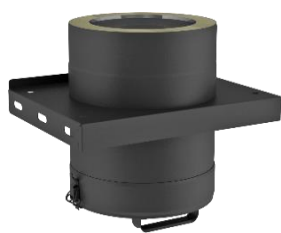

Tilbehør Hel-isolert