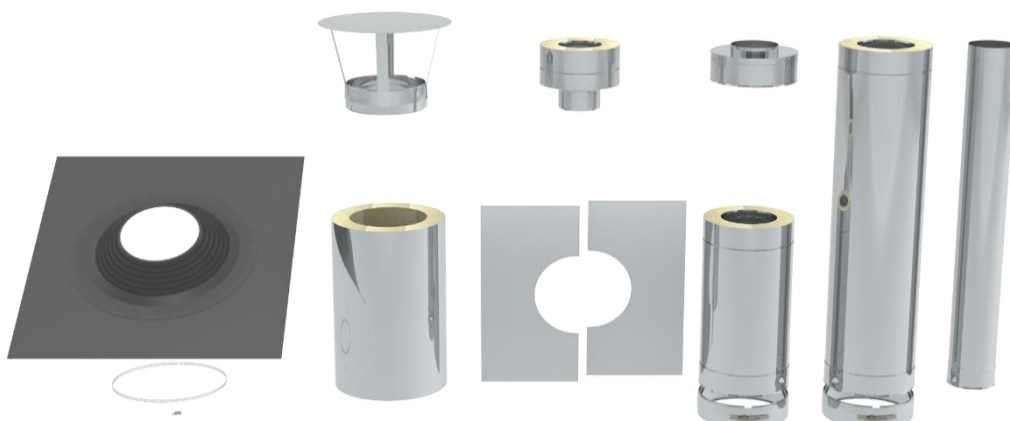

Varenr	Nobbnr	Beskrivelse	Pris eks.mva
611501		Badstuesett Premium 2,5m sort Ø115	kr 13 312,00
611502		Badstuesett Premium 2,5m stål Ø115	kr 12 500,00