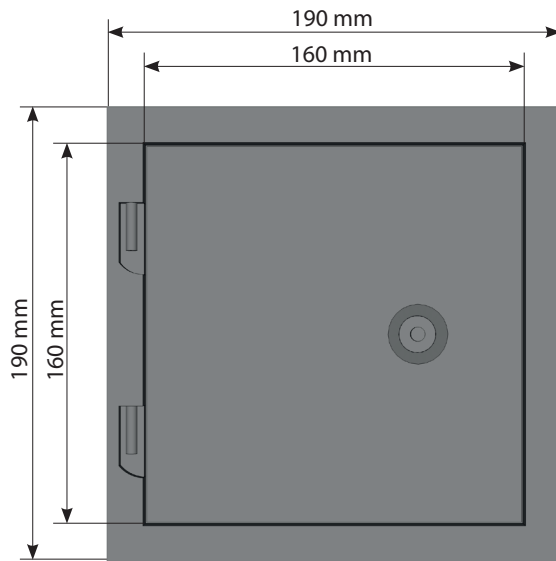

# TO-VEGGET/ISOLERT FEIELUKE

Festebraketter vippes ut til siden for innfesting i skorstein

<b>Artikkel:</b>	To-vegget/isolert feieluke	300mm avstand til brennbart materiale
<b>Beskrivelse:</b>	Feieluke, to-vegget/isolert i sort lakkert stål av høy kvalitet for innmuring i skorstein. Brannmotstand EI 60, 300mm til Brennbart materiale	
<b>Mål:</b>	Utvendig inkl. fals: 190x190 mm - Utsparing: 145x145 mm	
<b>Vekt:</b>	0,65 kg	
<b>Varenr:</b>	13283	
<b>Nobbnr:</b>	43817264	