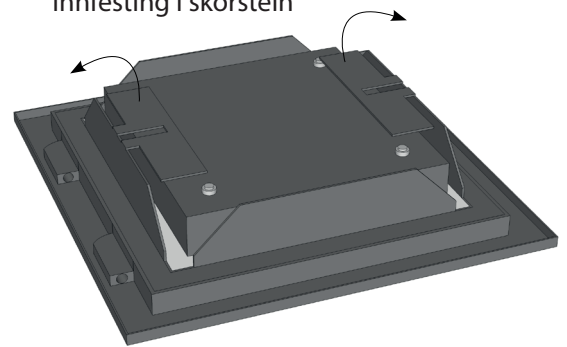

# TO-VEGGET/ISOLERT FEIELUKE

Festebraketter vippes ut til siden for innfesting i skorstein

<b>Artikkel:</b>	To-vegget/isolert feieluke	300mm avstand til brennbart materiale
<b>Beskrivelse:</b>	Feieluke, to-vegget/isolert i sort lakkert stål av høy kvalitet for innmuring i skorstein. Brannmotstand EI 60, 300mm til Brennbart materiale	
<b>Mål:</b>	Utvendig inkl. fals: 190x190 mm - Utsparing: 145x145 mm	
<b>Vekt:</b>	0,65 kg	
<b>Varenr:</b>	13283	
<b>Nobbnr:</b>	43817264	