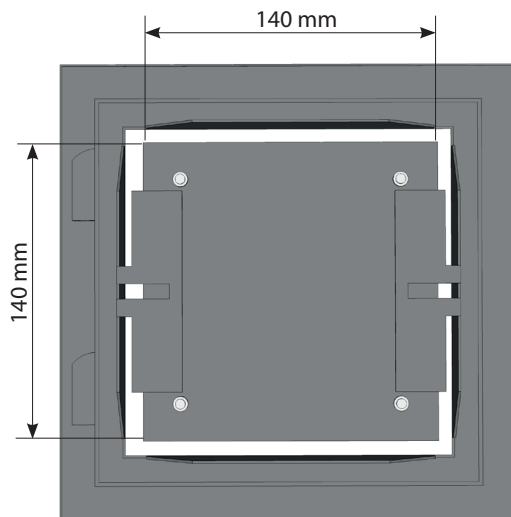

# TO-VEGGET/ISOLERT FEIELUKE

Festebraketter vippes ut til siden for innfesting i skorstein

<b>Artikkel:</b>	To-vegget/isolert feieluke	300mm avstand til brennbart materiale
<b>Beskrivelse:</b>	Feieluke, to-vegget/isolert i sort lakkert stål av høy kvalitet for innmuring i skorstein. Brannmotstand EI 60, 300mm til Brennbart materiale	
<b>Mål:</b>	Utvendig inkl. fals: 190x190 mm - Utsparing: 145x145 mm	
<b>Vekt:</b>	0,65 kg	
<b>Varenr:</b>	13283	
<b>Nobbnr:</b>	43817264	